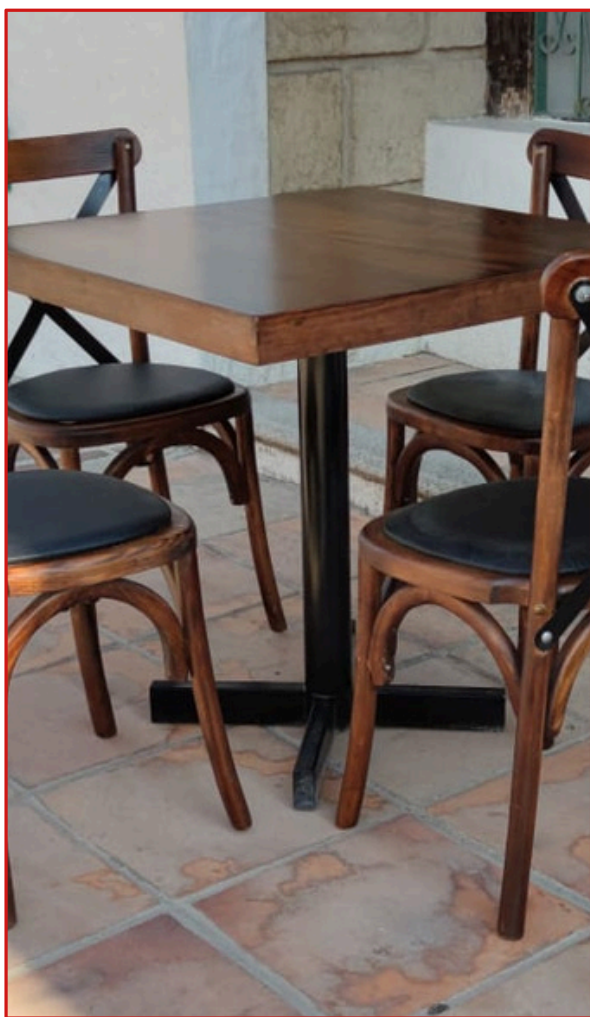

CATÁLOGO MESAS

RESTAURANTES 2024

2024 EVENTOS

PRIME
MOBILIARIO