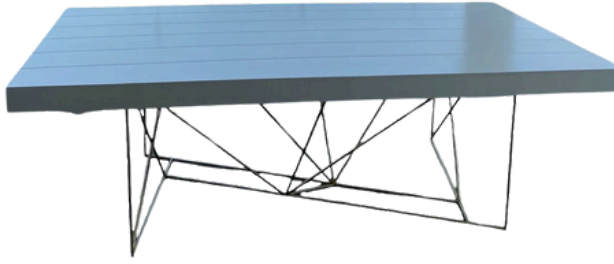

EVENTOS

**Mesa Minimalista desmontable de
acero, cubierta de triplay de pino 12
mm, medida de 2.48 x 1.24 m**