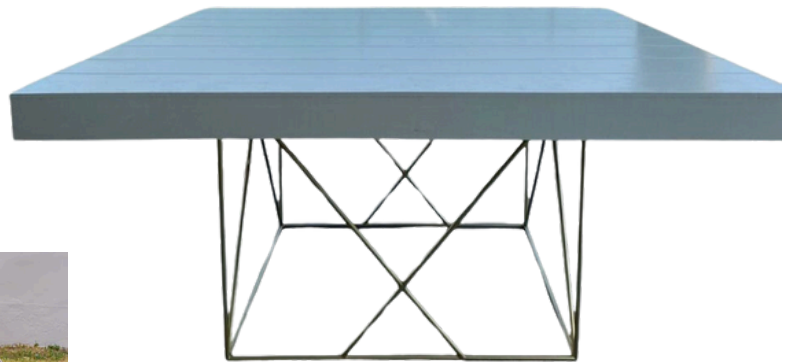

**Mesa Roma desmontable
cuadrada base de acero, cubierta
de triplay de pino 12 mm, medida
1.80 x 1.80 m**